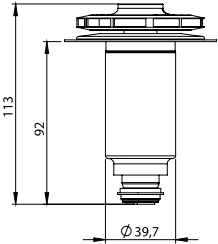

191.051.003

**Pompa Duca Rotoru
GR 15-50**

Pump Duca
Rotor GR 15-50

Orijinal Kod | Original Code:

-
Marka | Brand: Duca
Uyumlu Markalar | Compatible Brands:
Grundfos

Geniş Çark
30 mm