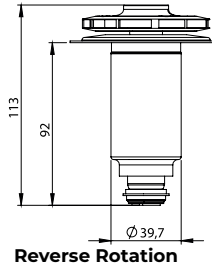

191.051.013

**Duca Pompa Rotoru
WRW 15-70 Geniş Çark**

Pump Duca Rotor WRW 15-70
Wide Impeller

Orijinal Kod | Original Code:

-
Marka | Brand: Duca
Uyumlu Markalar | Compatible Brands:
Wilo