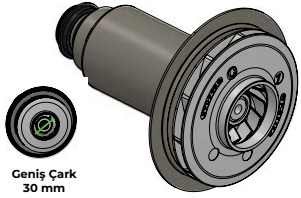

**Duca Pompa Rotoru
WRW 15-50 Geniş Çark**

Pump Duca Rotor WRW 15-50
Wide Impeller

Orijinal Kod | Original Code:

-
Marka | Brand: Duca
Uyumlu Markalar | Compatible Brands:
Wilo