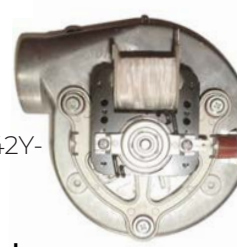

090.030.011

**Fan Sohon Bosch Saclı
FL108042Y-57B**

Fan Sohon Bosch
Sheet Metal FL108042Y-57B

Orijinal Kod | Original Code:

FL108042Y-30

Marka | Brand: Sohon

Uyumlu Markalar | Compatible Brands:

Bosch-Eca

090.030.015

**Fan Sohon Ariston Egis
Class Genus FL108042Y-80**

Fan Sohon Ariston Egis Class
Genus FL108042Y-80

Orijinal Kod | Original Code:

FL108042Y-04

Marka | Brand: Sohon

Uyumlu Markalar | Compatible Brands:

Ariston

090.030.012

**Fan Sohon Baxi Falke
Lambert FL108042Y-18**

Fan Sohon Baxi Falke
Lambert FL108042Y-18

Orijinal Kod | Original Code:

FL108042Y-57B-8716143201,87161432010

Marka | Brand: Sohon

Uyumlu Markalar | Compatible Brands:

Baymak-Baxi

090.030.016

**Fan Sohon Eca
Calora Baykan 52W**

Fan Sohon Eca
Calora Baykan 52W

Orijinal Kod | Original Code:

FL108042Y-80-65104357

Marka | Brand: Sohon

Uyumlu Markalar | Compatible Brands:

Eca

090.030.013

**Fan Sohon Demirdöküm
Aden FL120042Y-07**

Fan Sohon Demirdöküm
Aden FL120042Y-07

Orijinal Kod | Original Code: FL108042Y-

18-JJJ005653850,5663810-1,5655730

Marka | Brand: Sohon

Uyumlu Markalar | Compatible Brands:

Demirdöküm

090.030.017

**Fan Sohon Protherm
Eurmax Trendy 47W**

Fan Sohon Protherm Eurmax
Trendy 47W

Orijinal Kod | Original Code:

1034430

Marka | Brand: Sohon

Uyumlu Markalar | Compatible Brands:

Protherm

091.999.002

**Fan Ventürisi
Çiftli Vaillant Süsler**

Fan Venturi
Double Vaillant Ornaments

Orijinal Kod | Original Code:

7822594

Marka | Brand: Çeşitli

Uyumlu Markalar | Compatible Brands:

Universal

091.999.003

**Fan
Ventürisi Tekli**

Fan
Venturi Single

Orijinal Kod | Original Code:

398612840

Marka | Brand: Çeşitli

Uyumlu Markalar | Compatible Brands:

Universal