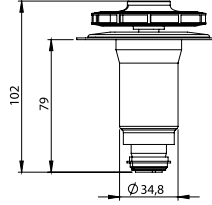

**Duca Pompa Rotoru
WRW 15-50 Geniş Çark**

Pump Duca Rotor WRW 15-50
Wide Impeller

Orijinal Kod | Original Code:

-
Marka | Brand: Duca
Uyumlu Markalar | Compatible Brands:
Wilo