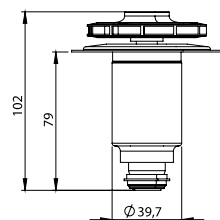

191.051.007

**Duca Pompa Rotoru
WR 15-60**

Pump Duca Rotor
WR 15-60

Orijinal Kod | Original Code:

-

Marka | Brand: Duca
Uyumlu Markalar | Compatible Brands:
Wilo