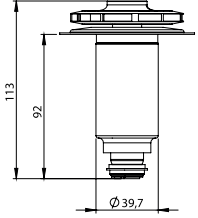

191.051.010

**Duca Pompa Rotoru
WRR 15-60 Ters Yön**

Pump Rotor WRR 15-60
Reverse Rotation

Orijinal Kod | Original Code:

-
Marka | Brand: Duca
Uyumlu Markalar | Compatible Brands:
Wilo