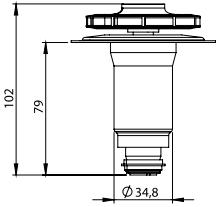

191.051.011

**Duca Pompa Rotoru
WRR 15-70 Ters Yön**

Pump Rotor WRR 15-70
Reverse Rotation

Orijinal Kod | Original Code:

-
Marka | Brand: Duca
Uyumlu Markalar | Compatible Brands:
Wilo