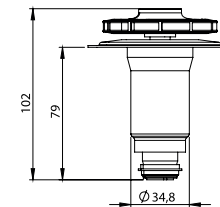

191.051.006

**Duca Pompa Rotoru
WR 15-50**

Pump Duca Rotor
WR 15-50

Orijinal Kod | Original Code:

-

Marka | Brand: Duca
Uyumlu Markalar | Compatible Brands:
Wilo

190.051.074